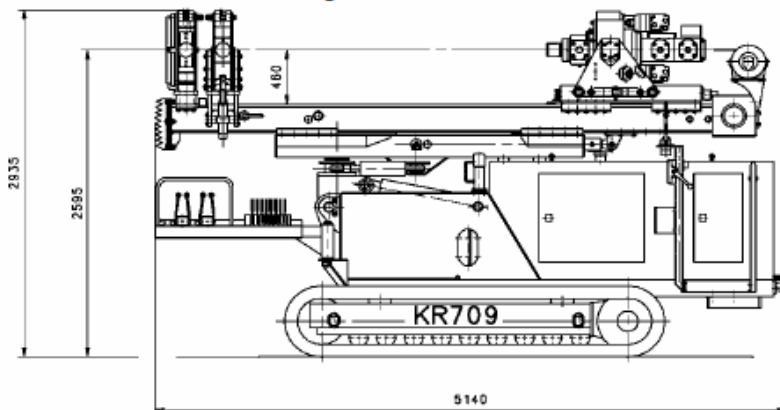

Abmessungen / Dimensions

mit Lafette Typ 202 (4400 mm) / with drill mast type 202 (4400 mm)

Transportabmessungen / Transport Dimensions

mit Lafette Typ 202 (4400 mm) / with drill mast type 202 (4400 mm)

| | | |
|---------------------|-----------------------|----------------|
| Gesamtlänge | overall length | 5140 mm |
| Gesamtbreite | overall width | 2400 mm |
| Gesamthöhe | overall height | 2935 mm |

overall weight: 12 T