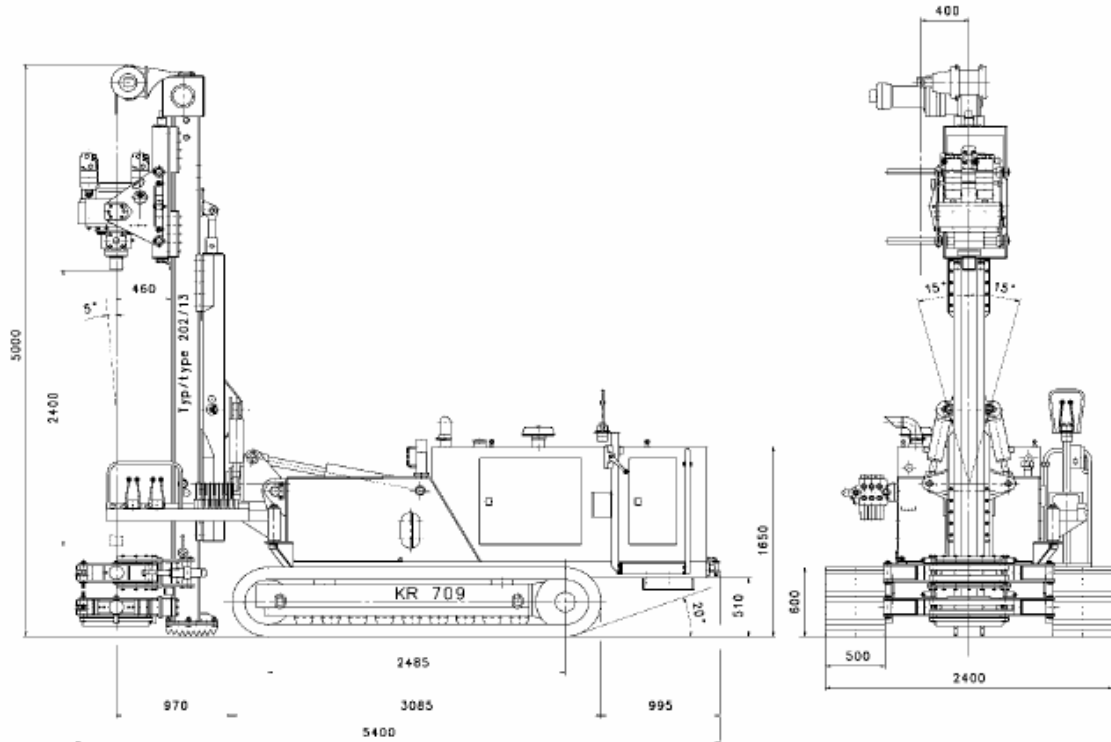

Abmessungen / Dimensions

mit Lafette Typ 202 (4400 mm) / with drill mast type 202 (4400 mm)

Transportabmessungen / Transport Dimensions

mit Lafette Typ 202 (4400 mm) / with drill mast type 202 (4400 mm)

| | | |
|---------------------|-----------------------|----------------|
| Gesamtlänge | overall length | 5140 mm |
| Gesamtbreite | overall width | 2400 mm |
| Gesamthöhe | overall height | 2935 mm |

overall weight: 12 T